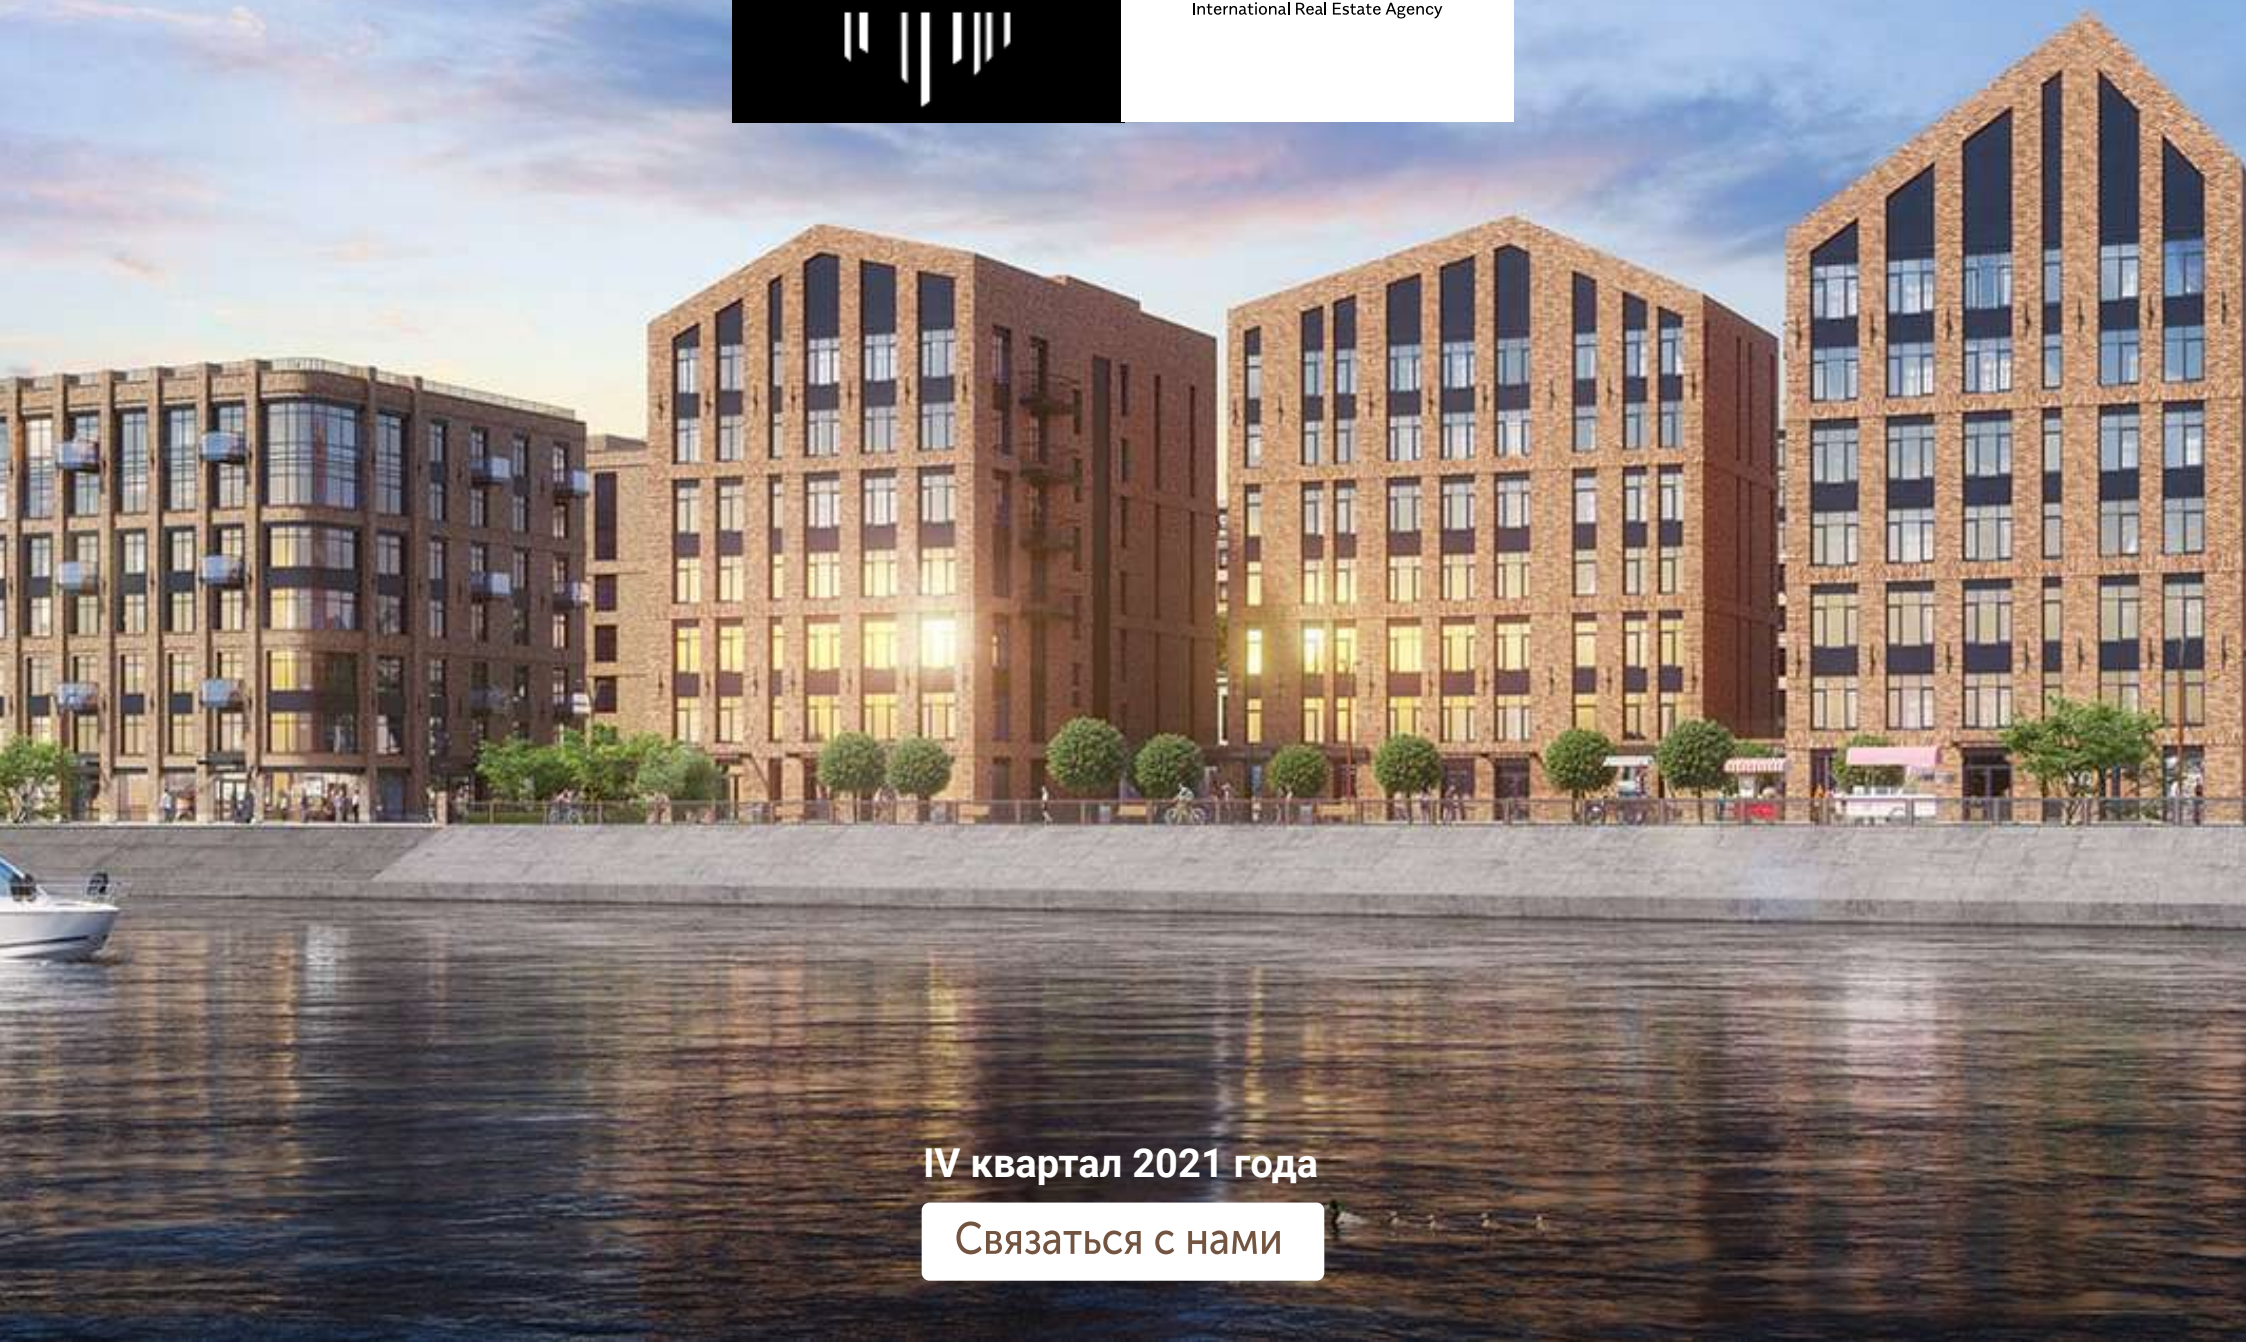

**ПЕТРОВСКАЯ
ДОМИНАНТА**

TOWER GROUP
International Real Estate Agency

IV квартал 2021 года

Связаться с нами

ПЕТРОВСКАЯ КОСА, 7, КОРП. 2

Петроградский район

До центра 10 мин.
на автомобиле

3 станции метро в пешей
доступности

До аэропорта 27 мин.

О ПРОЕКТЕ

ЖК "Петровская доминанта" разработан архитектурным бюро Intercolumnium и расположен в Петроградском районе Санкт-Петербурга. В комплекс входит три 7-9-этажных корпуса бизнес-класса. Фасады домов отделаны юрским камнем, черненым металлом и клинкерным кирпичом

КВАРТИРЫ

Всего в комплексе 365 квартир. Можно выбрать квартиры от одно- до семикомнатных. Есть варианты с террасами и скругленным панорамным остеклением

ИНФРАСТРУКТУРА

В 600 метрах от ЖК парки Крестовского острова. Рядом акватория Финского залива. За 15 минут можно дойти до Петровского парка с прудом. Поблизости Стрелка Васильевского острова и Дворцовая площадь. В шаговой доступности яхт-клубы, два детсада. В 25 минутах Международная британская школа